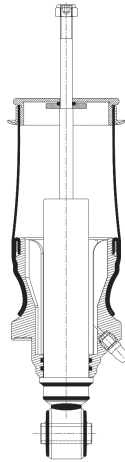

Vibracoustic CVAir Springs

110 39 CA

●
bolt or stud

○
hole

⊗
threaded hole

⊗
combinations stud

⊗
air inlet

110 39 CA

Cross References

110 39 CA

OEM Part Number	
SACHS	105871
SACHS	290987
SACHS	312465
Scania (G 440)	1363120
Scania (124 G/360)	1363120
Scania (164 L/580)	1363120
Scania (164 G/580)	1363120
Scania (P420)	1363120
Scania (144 G/530)	1363120
Scania (94 D/260)	1363120
Scania (R480)	1363120
Scania (G 480)	1363120
Scania (R420)	1363120
Scania (G 420)	1363120
Scania (164 G/480)	1363120
Scania (R440)	1363120
Scania (114 G/340)	1363120
Scania (R420)	1397386
Scania (P420)	1397386
Scania (164 G/480)	1397386
Scania (114 G/340)	1397386
Scania (R440)	1397386
Scania (124 G/360)	1397386
Scania (164 G/580)	1397386

110 39 CA

OEM Part Number	
Scania (164 L/580)	1397386
Scania (G 420)	1397386
Scania (G 440)	1397386
Scania (R480)	1397386
Scania (144 G/530)	1397386
Scania (G 480)	1397386
Scania (94 D/260)	1397386
Scania (144 G/530)	1397388
Scania (94 D/260)	1397388
Scania (P420)	1397388
Scania (R440)	1397388
Scania (R420)	1397388
Scania (164 G/580)	1397388
Scania (164 G/480)	1397388
Scania (164 L/580)	1397388
Scania (G 420)	1397388
Scania (114 G/340)	1397388
Scania (G 480)	1397388
Scania (G 440)	1397388
Scania (R480)	1397388
Scania (124 G/360)	1397388
Scania (R440)	1397390
Scania (164 G/580)	1397390
Scania (124 G/360)	1397390

110 39 CA

OEM Part Number	
Scania (R480)	1397390
Scania (164 G/480)	1397390
Scania (R420)	1397390
Scania (G 440)	1397390
Scania (P420)	1397390
Scania (94 D/260)	1397390
Scania (114 G/340)	1397390
Scania (G 420)	1397390
Scania (G 480)	1397390
Scania (144 G/530)	1397390
Scania (164 L/580)	1397390
Scania (94 D/260)	1397392
Scania (R440)	1397392
Scania (P420)	1397392
Scania (164 L/580)	1397392
Scania (114 G/340)	1397392
Scania (164 G/480)	1397392
Scania (144 G/530)	1397392
Scania (G 420)	1397392
Scania (G 440)	1397392
Scania (164 G/580)	1397392
Scania (R420)	1397392
Scania (R480)	1397392
Scania (124 G/360)	1397392