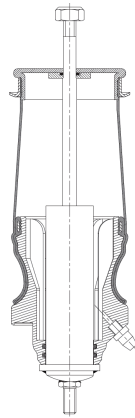

# Vibracoustic CVAir Springs

110 40 CA

●  
bolt or stud

○  
hole

⊗  
threaded hole

⊗  
combinations stud

⊗  
air inlet

110 40 CA

Cross References

110 40 CA

OEM Part Number	
SACHS	310620
SACHS	312465
Scania (R440 )	1495642
Scania (94 D/260 )	1495642
Scania (124 G/360 )	1495642
Scania (R480 )	1495642
Scania (144 G/530 )	1495642
Scania (114 G/340 )	1495642
Scania (G 480 )	1495642
Scania (P420 )	1495642
Scania (G 440 )	1495642
Scania (164 G/580 )	1495642
Scania (164 L/580 )	1495642
Scania (R420)	1495642
Scania (G 420 )	1495642
Scania (164 G/480 )	1495642
Scania (144 G/530 )	1502470
Scania (164 L/580 )	1502470
Scania (124 G/360 )	1502470
Scania (164 G/480 )	1502470
Scania (P420 )	1502470
Scania (R480 )	1502470
Scania (94 D/260 )	1502470
Scania (G 480 )	1502470

110 40 CA

OEM Part Number	
Scania (164 G/580 )	1502470
Scania (R420)	1502470
Scania (114 G/340 )	1502470
Scania (G 440 )	1502470
Scania (R440 )	1502470
Scania (G 420 )	1502470
Scania (R480 )	1502471
Scania (164 G/580 )	1502471
Scania (94 D/260 )	1502471
Scania (P420 )	1502471
Scania (G 420 )	1502471
Scania (164 G/480 )	1502471
Scania (164 L/580 )	1502471
Scania (R420)	1502471
Scania (124 G/360 )	1502471
Scania (144 G/530 )	1502471
Scania (G 440 )	1502471
Scania (114 G/340 )	1502471
Scania (G 480 )	1502471
Scania (R440 )	1502471
Scania (P420 )	1502472
Scania (R440 )	1502472
Scania (164 L/580 )	1502472
Scania (R420)	1502472