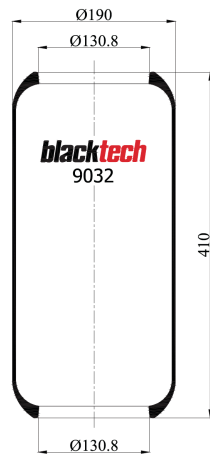

Vibracoustic CVAir Springs

RL9032

●
bolt or stud

○
hole

⊗
threaded hole

⊗
combinations stud

⊗
air inlet

RL9032

Cross References	
CF Gomma	1S 285-23V/202728
Contitech	921N
Dunlop	D10 S04
Firestone	W01 095 0226
Firestone	1R1A 415-260
Goodyear	8043
Phoenix	1E17
Taurus	B 160
Vibracoustic	V1E17

RL9032

OEM Part Number	
Evobus (Bus)	A0003280001
GART	D276BS/276.0.391
Granning	17091
Heuliez	5.000.288.982
Iris (Bus)	5.000.288.982
Iris (Bus)	5.010.151.378
Iris (Bus)	5.010.151.379