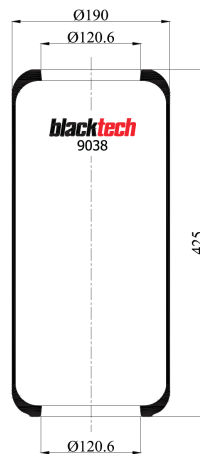

# Vibracoustic CVAir Springs

RL9038

●  
bolt or stud

○  
hole

⊗  
threaded hole

⊗  
combinations stud

⊗  
air inlet

RL9038