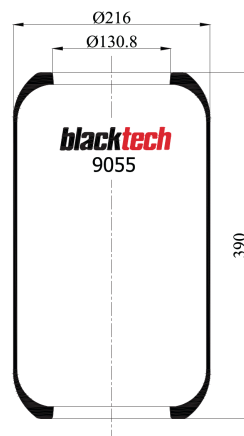

# Vibracoustic CVAir Springs

RL9055

 bolt or stud

 hole

 threaded hole

 combinations stud

 air inlet

RL9055