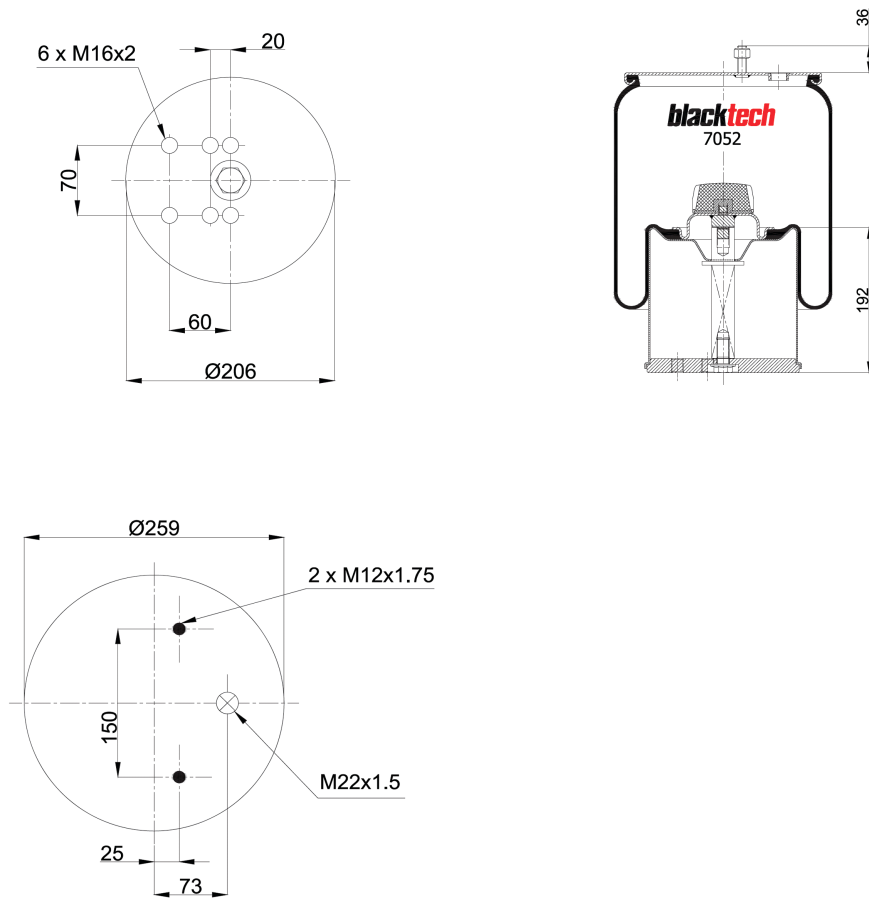

# Vibracoustic CVAir Springs

RML 7052 C

 bolt or stud

 hole

 threaded hole

 combinations stud

 air inlet

RML 7052 C

Cross References	
CF Gomma	1 TC 300-36/205170
Contitech	941MB(metalpiston)
Dunlop	D11 B38
Firestone	W01 M58 8619
Firestone	1T17D-8.3
Goodyear	1R11-762
Phoenix	1 DK 21
Taurus	UR 730-01

RML 7052 C

OEM Part Number	
BPW (BPW 30 K)	05.429.41.28.1
Granning	15918