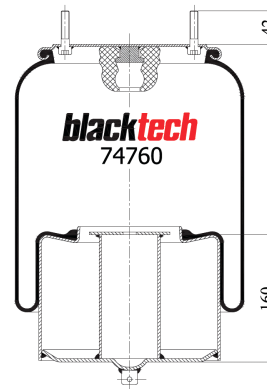

Vibracoustic CVAir Springs

RML 74760 C

● bolt or stud

○ hole

⊗ threaded hole

⊗ combinations stud

⊗ air inlet

RML 74760 C