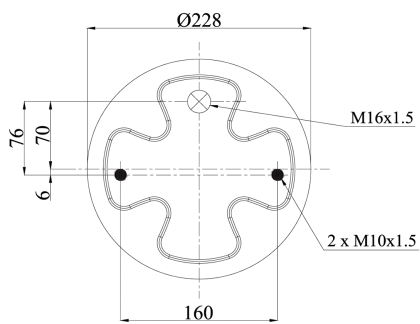

Vibracoustic CVAir Springs

RML 74760 C

● bolt or stud

○ hole

⊗ threaded hole

⊗ combinations stud

⊗ air inlet

RML 74760 C