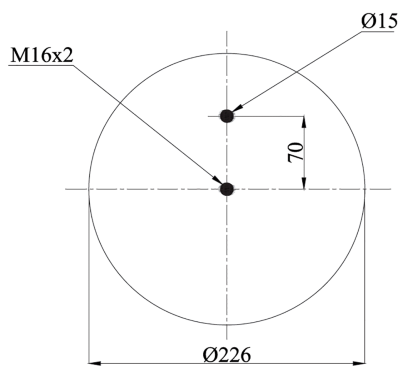

Vibracoustic CVAir Springs

RML 75024 C

 bolt or stud

 hole

 threaded hole

 combinations stud

 air inlet

RML 75024 C