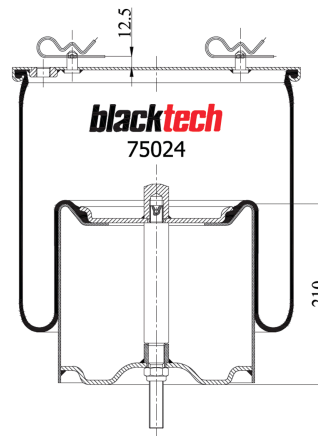

Vibracoustic CVAir Springs

RML 75024 C

 bolt or stud

 hole

 threaded hole

 combinations stud

 air inlet

RML 75024 C