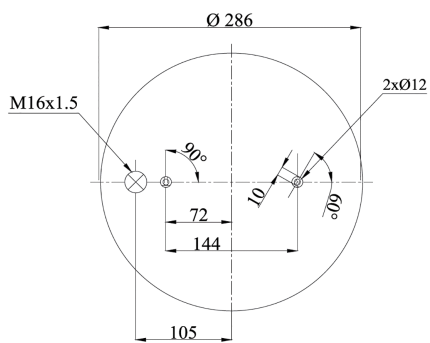

Vibracoustic CVAir Springs

RML 75024 C

 bolt or stud

 hole

 threaded hole

 combinations stud

 air inlet

RML 75024 C