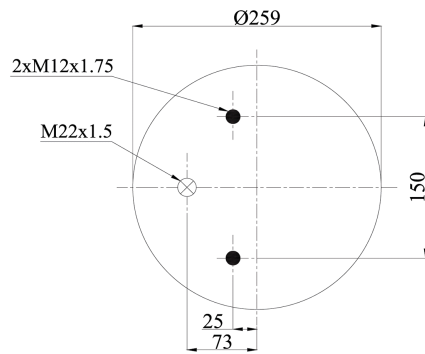

# Vibracoustic CVAir Springs

RML 75133 CP3

●  
bolt or stud

○  
hole

⊗  
threaded hole

⊗  
combinations stud

⊗  
air inlet

RML 75133 CP3