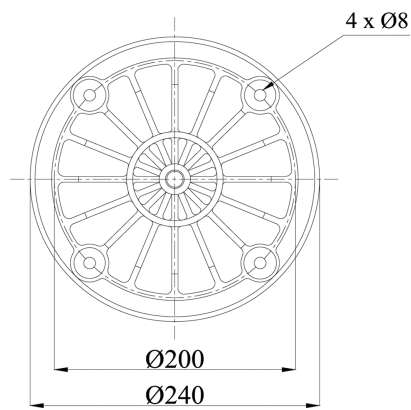

# Vibracoustic CVAir Springs

RML 75133 CP3

●  
bolt or stud

○  
hole

⊗  
threaded hole

⊗  
combinations stud

⊗  
air inlet

RML 75133 CP3