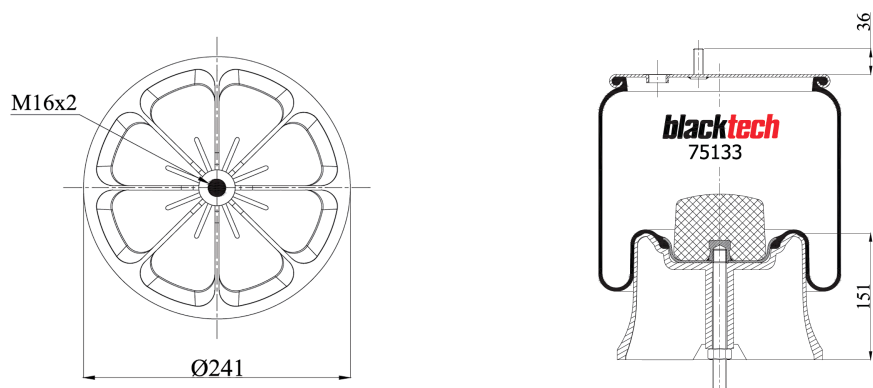

# Vibracoustic CVAir Springs

RML 75133 CP5

bolt or stud

hole

threaded hole

combinations stud

air inlet

RML 75133 CP5

RML 75133 CP5

| OEM Part Number |       |
|-----------------|-------|
| Granning        | 16098 |