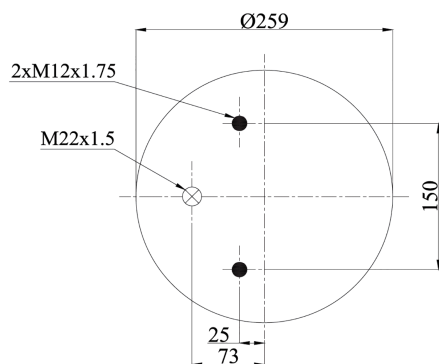

# Vibracoustic CVAir Springs

RML 75133 CP5

bolt or stud

hole

threaded hole

combinations stud

air inlet

RML 75133 CP5

RML 75133 CP5

| OEM Part Number |       |
|-----------------|-------|
| Granning        | 16098 |