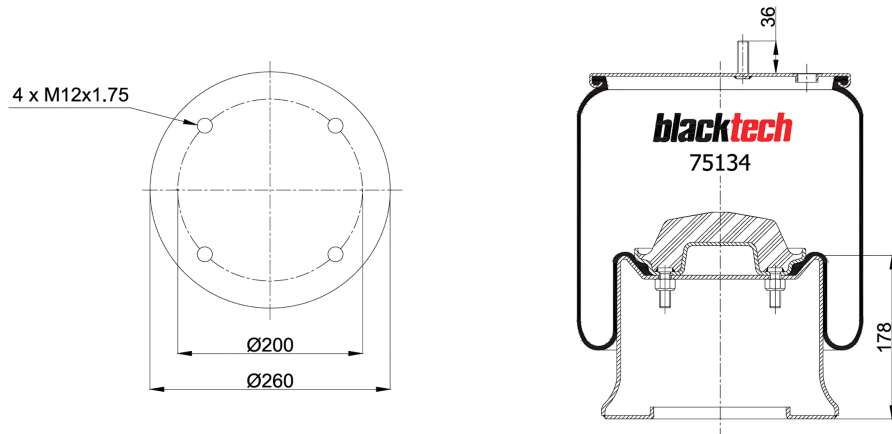

# Vibracoustic CVAir Springs

RML 75134 C

● bolt or stud

○ hole

⊗ threaded hole

⊗ combinations stud

⊗ air inlet

RML 75134 C