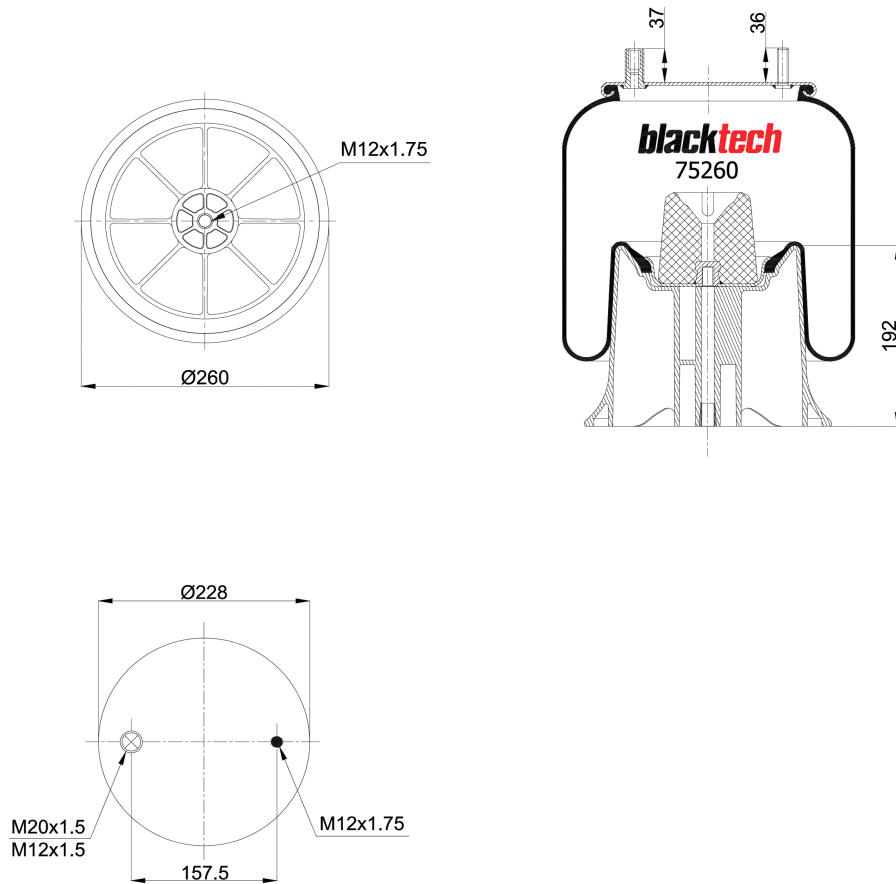

Vibracoustic CVAir Springs

RML 75260 CP9

●
bolt or stud

○
hole

⊗
threaded hole

⊗
combinations stud

⊗
air inlet

RML 75260 CP9