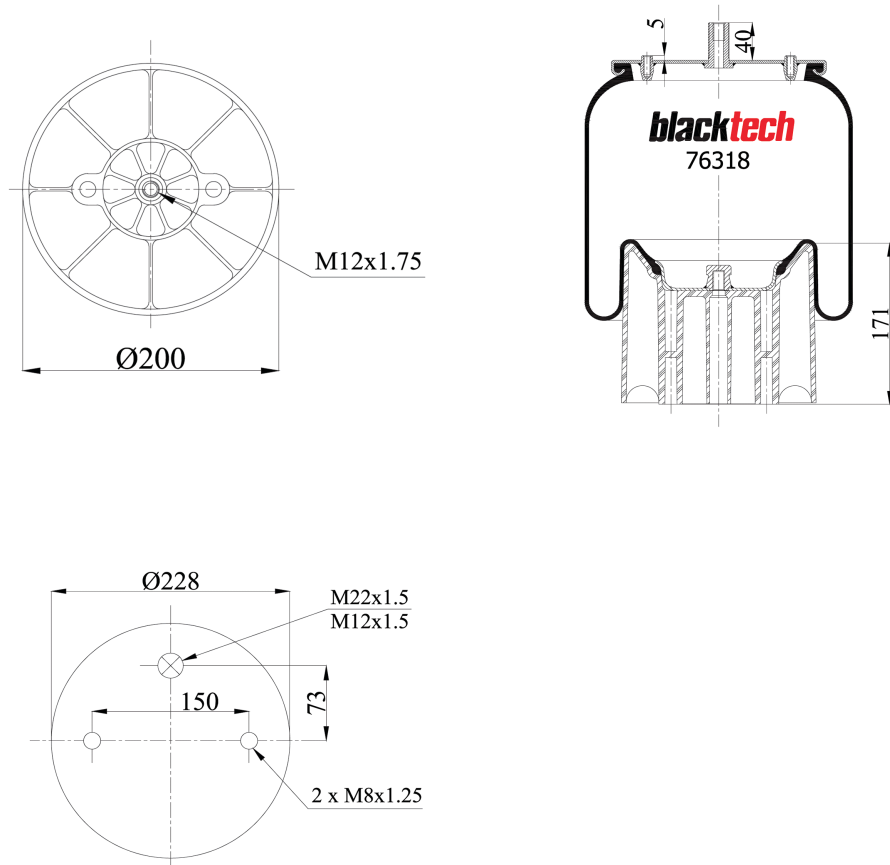

Vibracoustic CVAir Springs

RML 76318 CP

●
bolt or stud

○
hole

⊗
threaded hole

⊗
combinations stud

⊗
air inlet

RML 76318 CP

Cross References	
Firestone	1T15 MPW-9
Firestone	W01 M58 6318

RML 76318 CP

OEM Part Number	
Schmitz (Trailer)	016512
Weweler	US06318F