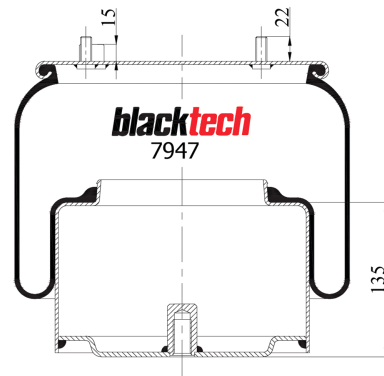

# Vibracoustic CVAir Springs

RML 7947 C1

●  
bolt or stud

○  
hole

⊗  
threaded hole

⊗  
combinations stud

⊗  
air inlet

RML 7947 C1