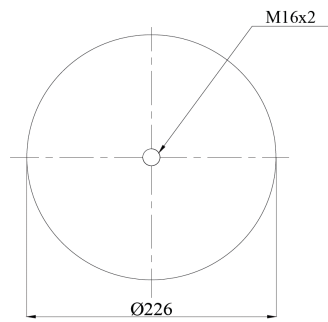

# Vibracoustic CVAir Springs

RML 7947 C1

●  
bolt or stud

○  
hole

⊗  
threaded hole

⊗  
combinations stud

⊗  
air inlet

RML 7947 C1