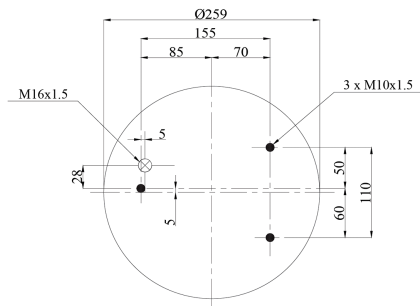

# Vibracoustic CVAir Springs

RML 7947 C1

●  
bolt or stud

○  
hole

⊗  
threaded hole

⊗  
combinations stud

⊗  
air inlet

RML 7947 C1